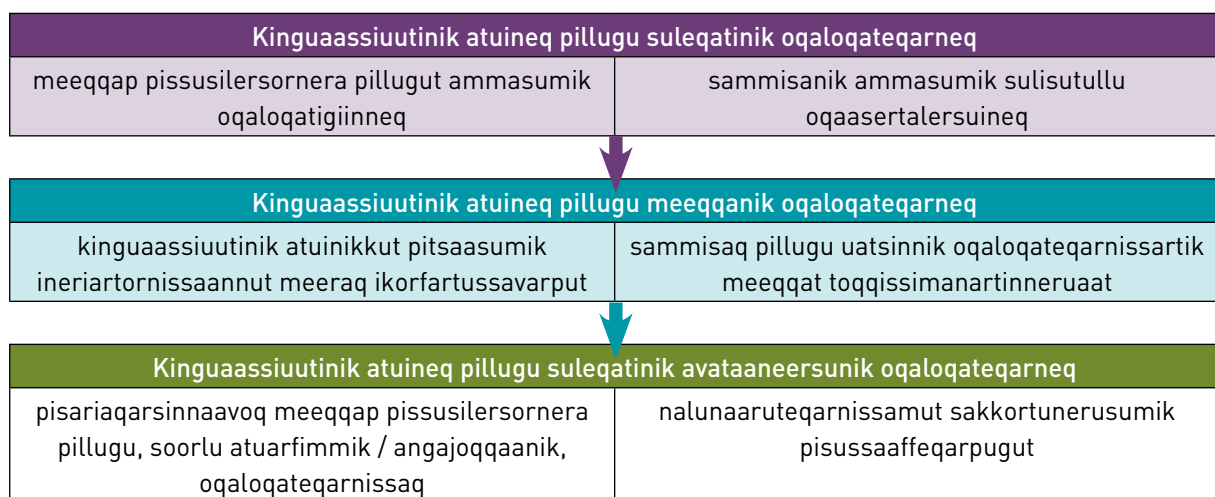

Pingaartumik Allumi, imminnut sammeriaatsip ataatsimoorussanik malittarisassanik aalajangersaanerni inuusuttunik peqataatitsisoqartariaqarpoq. Aammattaaq SULLISSIVIK MÆLKEBØTTEN-imi sulisut inter-net-imik, soorlu Facebook-imik, atuneq pillugu inuusuttut oqaloqatigisariaqarpaat. Unammillerpaluttu-nik imminnut assileriarluni internet-imut ikkussuisarnerup kingunerisinnaasai inuusuttut paasisariaqar-paat, suut nittarsaatissallugit ajunngila, suullu nittarsaatissallugit ajorpa il.il. Kinguaassiuutitigit iliuse-qartunik inuusuttut internet-ikkut Sullissivik Mælkebøtten-imi isiginnaaqqusaanngillat, pingaartuuvorlu takusassiat kinguaassiuutitigit iliuseqarnermik takutitsisut aammalu piviusuni atoqatigiinnerup / qa-ninniaqatigiinnerup assigiinngissusaannik paasinninnissaat.