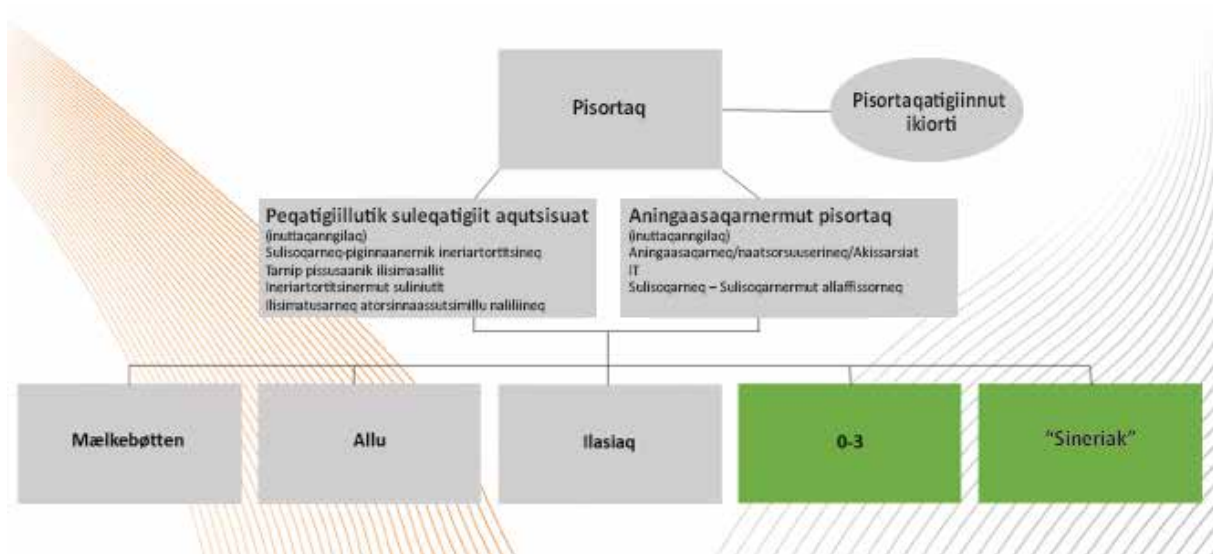

Aaqqissussaanermut takussutissiaq

Suleqatissanik nutaanik sulisussarsiornermi nunami maani nunanilu allani tusagassiuutitigut nittarsaassisoqartarpoq. Aammattaaq internet, nammineq nittartagaq atuagassiallu suliamut tunngassuteqartut assigiinngitsut nittarsaassinermi atorpeqartarput. Pisut ilaanni sulisussarsiornermi suliffiutillit imaluunniit nammineerluni inunnik aalajangersimasunik sulisussarsiortoqartarpoq.

Sulisunik oqaloqatigiinnittarneq

Atorfinitsitsinissaq siunertaralugu oqaloqatigiinnissamut sukumiisumik piareersarneq tassaavoq allooriarneq siulleg, taanna marloqiusanngorlugu avinneqarsinnaalluni tassanut inummut ataatsimut tunngatillugu oqaloqatigiinnineq aammalu ataatsimoorluni piareersaqatigiinneq. Inummut ataatsimut tunngatillugu piareersarnermut ilaapput qinnuteqaatinik atuarneq, inuup suliarisimasaasa allattorsiaffii aammalu toqqaaniarnermi piumasaqaatit naammassisimasassat suunerinik aalajangersaaneq. Atorfinitsitsinermut ataatsimiititaliaq, amerlanertigut pisortamit immikkoortortamilu aqutsisunit ilaasortaaffigineqartarpoq, atorfinitsitsiniarnerup ilusissaanik, aaqqissuunnissaanik qinnuteqartumillu oqaloqatigiinnissamut immersugassanik, aalajangiisarput. Taamatuttaaq aamma atorfinitsitsinermut ataatsimiititaliaq piginnaanerit suut pisariaqarneri pillugit suliaqartarput, 'pisariaqartitavut suuppat' qulequtaralugu. Allatut oqaatigalugu: sulinikkut piginnaanerit inuullu pissusaai qanoq ittut ujartorpavut?

Atorfinitsitsisarneq

Atorfinni tamani suliassat suunerisa nalunaarsorneri Sullissivik Mælkebøtten-imi suliarineqarsimapput, peqatigisaanilli anguniartualersimavarput suliassat suussusii akimorlugit suleqatigiinnerulernissaq. Taamaattumik sulisunik aalajaatsunik, akisussaassusilinnik suliamullu tunniusimasunik - suliamut soqutiginnilluinnartunik - sulisussarsiortarpugut. Atorfinitsitsinermut atatillugu qinnuteqartoq pillugu paasiniaasoqartarpoq, meeqqanik pinerliisimannginnermut pinerlussimannginnermullu uppernarsaatit piniarneqartarlutik.