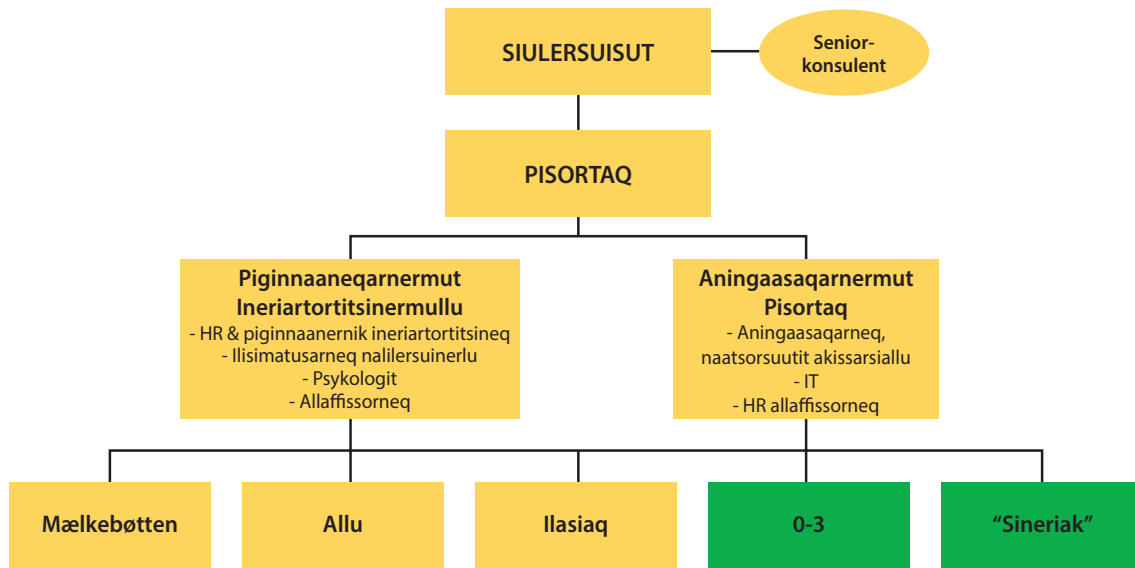

MÆLKEBØTTECENTERI

Allaffeqarfik

Nuka Fleischer – Pisortaq

Erik Amondson – Aningaasaqarnermut Pisortaq

Vivi Munk – Allaffissornermi siunnersorti

Majken Gundtoft – Allaffimmi fuldmægtigi

Katrine Vitting - Psykologi

Piginnaanernut Ineriartortitsinermullu pisortatut atorfik matuma allanneqarnerani inuttaqangilaq.

Mælkebøttestreet centerip ingerlatsiviini siuttut

Nalilersueqqissaartarfik Mælkebøtten – aqutsisoq Edith Nordbeck, tullersorti Lillian Noahsen, Najugaqarfik Ilasiaq – aqutsisoq Lena H. Kielsen, tullersorti Henriette Pedersen,

Najugaqarfik Allu – aqutsisoq Pilu Noahsen, tullersorti Helene Heilmann.