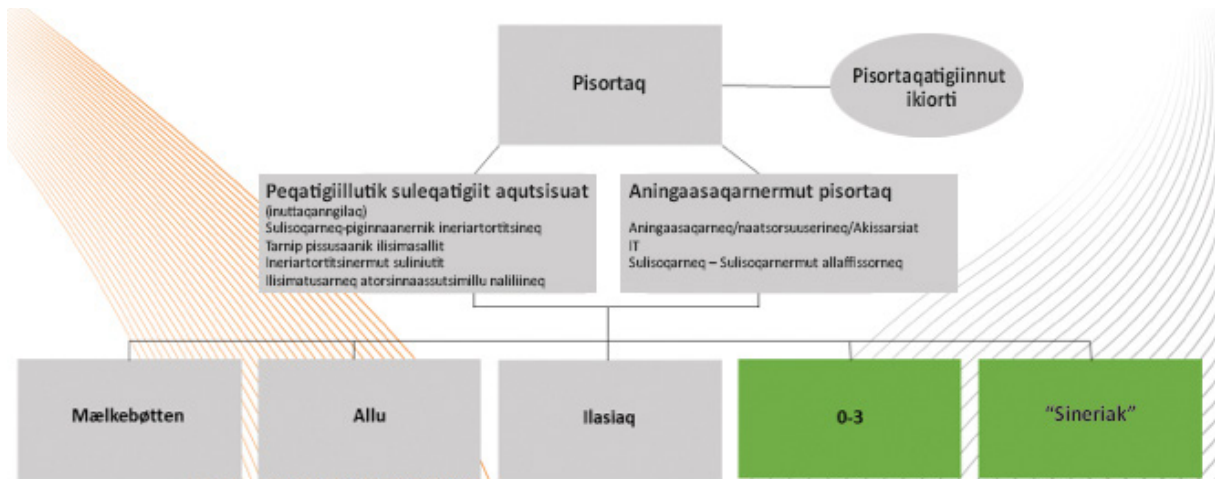

Ilisimasanik piginnaanernillu qitiusumik katersuiffimmi peqatigiillutik suleqatigiit aqutsisuattut atorfik inuttasarsiorneqassaaq, suliniutinullu pisortatut atorfik atorunnaarsinneqarsimalluni.

Periusissiamik timitaliiniarluni sulinermi sulisut ataatsimut isigalugu soqutiginnipput tunniusimallutillu. Siunisami suliaq nalilersorneqartassaaq suliarlu ulluinnarni sulinermit pissusissamisuginnartutut isigineqarluni sulisut ataatsimiinnerini, aqutsisut ataatsimiinnerini aqutsisutullu sungiusarnermi ilaatinneqarpoq.

Aammattaaq Naalagaaffiit Peqatigiit Nunarsuarmut anguniagaat periusissiap suliarinerani ilanngunneqassaput.

Naalagaaffeqatigiinnerup nalliuttorsiuutigineqarnera

Ataqqinartorsuaq Dronning Margrethe 29. oktober 2019 Fredensborgimi tusarnaartitsinermit nerersuaqatigiinnermullu qaaqqusivoq, tassani pisortaq uinilu peqataapput – naalagaaffeqatigiinneq nalliuttorsiuutigineqarluni Savalimmiunit, Kalaallit Nunaannit Danmarkimillu peqataaffigineqartumik.

Kunngissakkut nersorinnissutaat

Kunngissakkut aamma aningaasaateqarfik Bikuben-fonden aammaarlutik ukioq manna nersornaasiinermit qaaqqusipput, nersornaasiineq 2. november Odensemi pivoq, tassanilu pisortaq uinilu peqataapput.

Tunissutit

Suli siunertanut assigiingitsunut atugassanik aningaasanik tunineqartarpugut tunissutinullu tamanut qujanngaarpugut, taakku ilanngarnagit meeqqanut inuusuttunullu atugarliornissamut navianartorsiorturnut atornerqartarput.